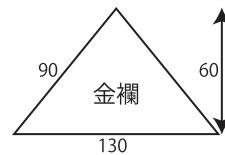

紫

紫

紫

赤

茶

茶

緑

緑

額房

長さ50cm
1,000円(税抜)

紫

金茶

茶

緑

古代紫

赤