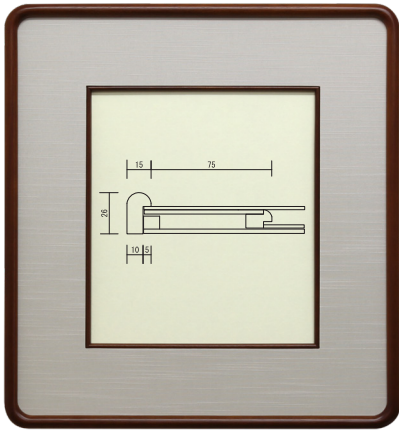

B52

グレー

ウグイス

ベージュ

紺

エンジ

外寸法380×410mm 価格4,800円(税込5,280円)

B53

グレー

ウグイス

ベージュ

外寸法380×410mm 価格5,000円(税込5,500円)

2087

グレー

ウグイス

ベージュ

外寸法375×406mm 価格9,000円(税込9,900円)

2100

グレー

ウグイス

ベージュ

外寸法380×410mm 価格10,000円(税込11,000円)

898

エンジ

紺

ベージュ

外寸法420×450mm 価格10,000円(税込11,000円)

2081

グレー

ウグイス

ベージュ

外寸法415×445mm 価格9,500円(税込10,450円)