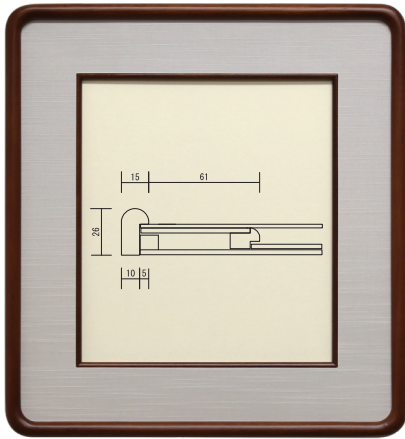

B52

グレー

ウグイス

ベージュ

紺

エンジ

外寸法380×410mm 価格4,800円(税込5,280円)

B53

グレー

ウグイス

ベージュ

外寸法380×410mm 価格5,000円(税込5,500円)

2087

グレー

ウグイス

ベージュ

外寸法375×406mm 価格9,000円(税込9,900円)

2100

グレー

ウグイス

ベージュ

外寸法380×410mm 価格10,000円(税込11,000円)

898

エンジ