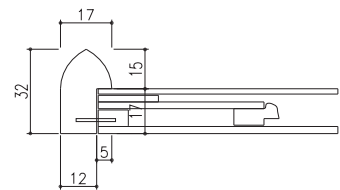

2081

外寸法415×445mm 価格9,500円(税込10,450円)

2083

外寸法420×450mm 価格13,500円(税込14,850円)

2101

外寸法420×450mm 価格16,000円(税込17,600円)