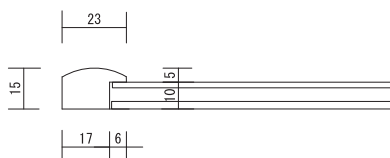

外寸法293×322mm 4,200円(税込4,620円)

エポック6

チーク

ホワイト

マホガニ 在庫限り

紺 在庫限り

ブラウン 新色

外寸法345×375mm 6,000円(税込6,600円)

外寸法 266×296mm 3,200円(税込3,520円)

Z114

木地

外寸法275×310mm 3,800円(税込4,180円)