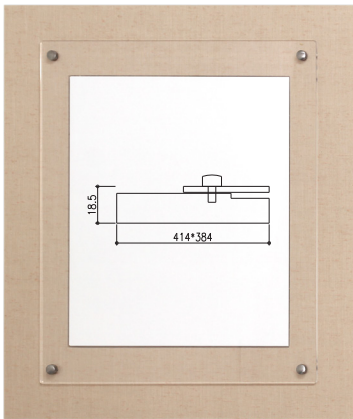

エポック1 在庫限り

赤

グレー

外寸法423×393mm 価格11,000円(税込12,100円)

エポック2

グレー

ウグイス

紺