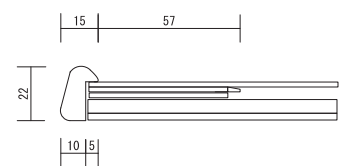

B52

グレー

ウグイス

ベージュ

紺

エンジ

外寸法380×410mm 価格4,800円(税込5,280円)

B53

グレー

ウグイス

ベージュ

外寸法380×410mm 価格5,000円(税込5,500円)

2087

グレー

ウグイス

ベージュ

外寸法375×406mm 価格9,000円(税込9,900円)

2100

グレー

ウグイス

ベージュ

外寸法380×410mm 価格10,000円(税込11,000円)

898

エンジ