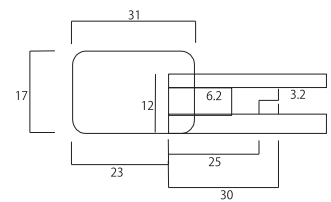

外寸法390×420mm 9,000円(税込9,900円)

エポック7

シャンパンゴールド

シルバー

外寸法345×375mm 価格6,300円(税込6,930円)

S11041

イエロー

ピンク

外寸法293×322mm 4,200円(税込4,620円)

エポック6

チーク

ホワイト

マホガニ 在庫限り

紺 在庫限り

ブラウン 新色

外寸法345×375mm 6,000円(税込6,600円)