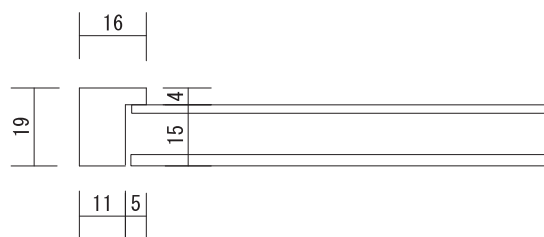

外寸法 266×296mm 3,200円(税込3,520円)

Z114

木地

外寸法275×310mm 3,800円(税込4,180円)