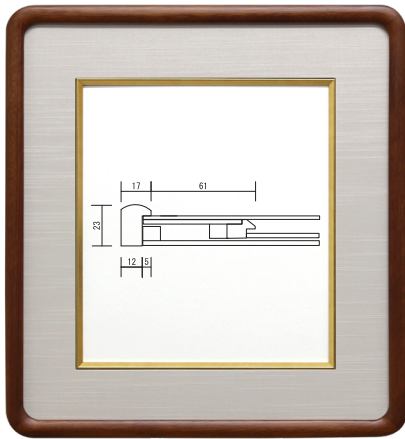

2087

外寸法375×406mm 価格9,000円(税込9,900円)

2100

グレー

外寸法380×410mm 価格10,000円(税込11,000円)

898

外寸法420×450mm 価格10,000円(税込11,000円)