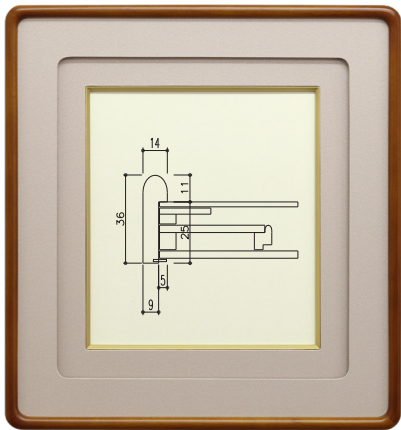

562

グレー

外寸法414×442mm 価格16,000円(税込17,600円)

897 **在庫限り**

外寸法415×445mm 18,000円(税込19,800円)

2064

2071

外寸法417×447mm 22,500円(税込24,750円)

外寸法420×450mm 19,500円(税込21,450円)