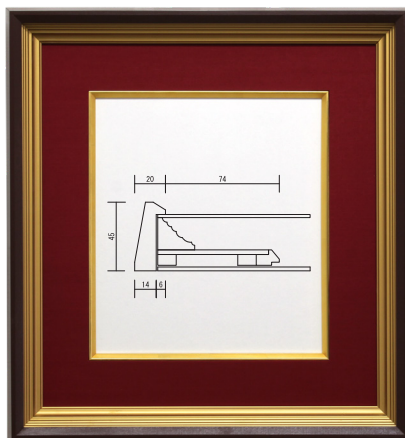

B52

グレー

ウグイス

ベージュ

紺

エンジ

外寸法380×410mm 価格4,800円(税込5,280円)

B53

グレー

ウグイス

ベージュ

外寸法380×410mm 価格5,000円(税込5,500円)

2087

グレー

ウグイス

ベージュ

外寸法375×406mm 価格9,000円(税込9,900円)

2100

グレー

ウグイス

ベージュ

外寸法380×410mm 価格10,000円(税込11,000円)

898

エンジ

紺

ベージュ

外寸法420×450mm 価格10,000円(税込11,000円)

2081

グレー

ウグイス

ベージュ

外寸法415×445mm 価格9,500円(税込10,450円)