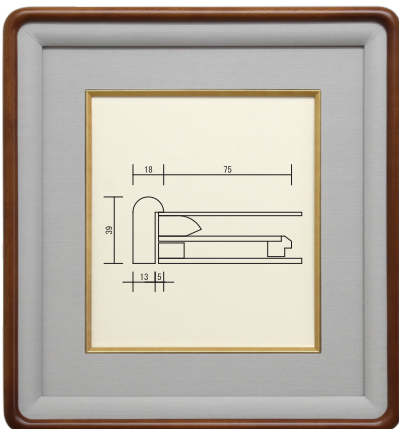

2083

グレー

ベージュ

外寸法420×450mm 価格13,500円(税込14,850円)

2101

グレー

ウグイス

ベージュ