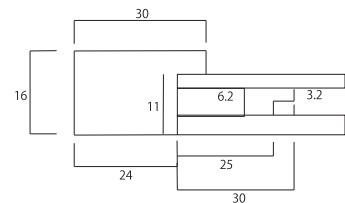

外寸法390×420mm 9,000円(税込9,900円)

エポック7

シャンパンゴールド

シルバー

外寸法345×375mm 価格6,300円(税込6,930円)

S11041

イエロー

ピンク

外寸法293×322mm 4,200円(税込4,620円)

エポック6

チーク

ホワイト

マホガニ 在庫限り

紺 在庫限り

ブラウン 新色

外寸法345×375mm 6,000円(税込6,600円)