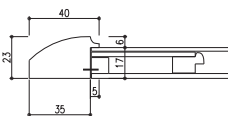

色紙額

1111

茶

223

ベージュ

外寸法410×440mm 15,500円(税込17,050円)

外寸法435×465mm 13,500円(税込14,850円)

707

ベージュ

X315 **在庫限り**

グレー

外寸法445×470mm 13,500円(税込14,850円)

外寸法392×422mm 18,000円(税込19,800円)

915 **在庫限り**

ベージュ

外寸法420×415mm 30,000円(税込33,000円)