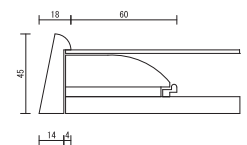

茶

外寸法415×445mm 18,000円(税込19,800円)

2064

金モール

2071

茶

外寸法417×447mm 22,500円(税込24,750円)

外寸法420×450mm 19,500円(税込21,450円)

色紙額

1111

茶

223

ベージュ

外寸法410×440mm 15,500円(税込17,050円)

外寸法435×465mm 13,500円(税込14,850円)

707

ベージュ

X315 **在庫限り**

グレー

外寸法445×470mm 13,500円(税込14,850円)

外寸法392×422mm 18,000円(税込19,800円)

915 **在庫限り**

ベージュ

外寸法420×415mm 30,000円(税込33,000円)