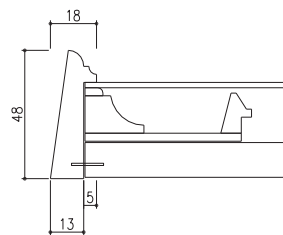

ベージュ

X315 **在庫限り**

グレー

外寸法445×470mm 13,500円(税込14,850円)

外寸法392×422mm 18,000円(税込19,800円)

915 **在庫限り**

ベージュ

外寸法420×415mm 30,000円(税込33,000円)