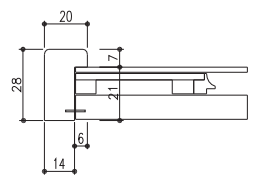

茶

外寸法415×445mm 18,000円(税込19,800円)

2064

金モール

2071

茶

外寸法417×447mm 22,500円(税込24,750円)

外寸法420×450mm 19,500円(税込21,450円)