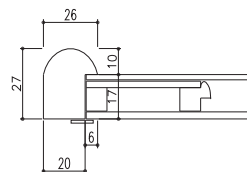

色紙額

1111

茶

223

ベージュ

外寸法410×440mm 15,500円(税込17,050円)

外寸法435×465mm 13,500円(税込14,850円)

707

ベージュ

X315 **在庫限り**

グレー

外寸法445×470mm 13,500円(税込14,850円)

外寸法392×422mm 18,000円(税込19,800円)

915 **在庫限り**

ベージュ

外寸法420×415mm 30,000円(税込33,000円)