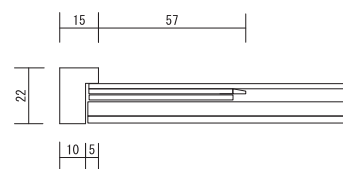

B52

グレー

ウグイス

ベージュ

紺

エンジ

外寸法380×410mm 価格4,800円(税込5,280円)

B53

グレー

ウグイス

ベージュ

外寸法380×410mm 価格5,000円(税込5,500円)

2087

グレー

ウグイス

ベージュ

外寸法375×406mm 価格9,000円(税込9,900円)

2100

グレー

ウグイス

ベージュ

外寸法380×410mm 価格10,000円(税込11,000円)

898

エンジ