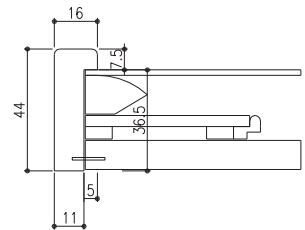

外寸法420×450mm 価格16,000円(税込17,600円)

562

グレー

ウグイス

ベージュ

外寸法414×442mm 価格16,000円(税込17,600円)

897 **在庫限り**

グレー

茶

外寸法415×445mm 18,000円(税込19,800円)

2064

金モール

2071

茶

外寸法417×447mm 22,500円(税込24,750円)

外寸法420×450mm 19,500円(税込21,450円)