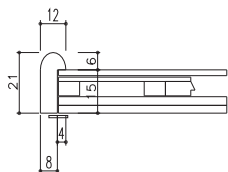

色紙額

1111

223

外寸法410×440mm 15,500円(税込17,050円)

外寸法435×465mm 13,500円(税込14,850円)

707

X315 **在庫限り**

外寸法445×470mm 13,500円(税込14,850円)

外寸法392×422mm 18,000円(税込19,800円)

915 **在庫限り**

外寸法420×415mm 30,000円(税込33,000円)