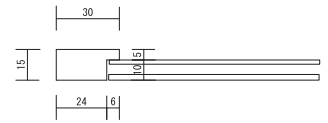

ベージュ

X315 **在庫限り**

グレー

外寸法445×470mm 13,500円(税込14,850円)

外寸法392×422mm 18,000円(税込19,800円)

915 **在庫限り**

ベージュ

外寸法420×415mm 30,000円(税込33,000円)

外寸法390×420mm 9,000円(税込9,900円)

エポック7

シャンパンゴールド

シルバー

外寸法345×375mm 価格6,300円(税込6,930円)

S11041

イエロー

ピンク

外寸法293×322mm 4,200円(税込4,620円)

エポック6

チーク

ホワイト

マホガニ 在庫限り

紺 在庫限り

ブラウン 新色

外寸法345×375mm 6,000円(税込6,600円)