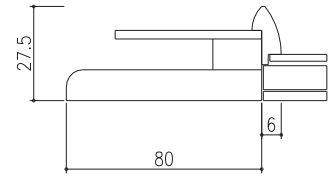

ベージュ

X315 **在庫限り**

グレー

外寸法445×470mm 13,500円(税込14,850円)

外寸法392×422mm 18,000円(税込19,800円)

915 **在庫限り**

ベージュ

外寸法420×415mm 30,000円(税込33,000円)

エポック1 在庫限り

赤

グレー

外寸法423×393mm 価格11,000円(税込12,100円)

エポック2

グレー

ウグイス

紺

外寸法390×420mm 9,000円(税込9,900円)

エポック7

シャンパンゴールド

シルバー

外寸法345×375mm 価格6,300円(税込6,930円)

S11041

イエロー

ピンク