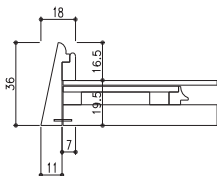

茶

外寸法415×445mm 18,000円(税込19,800円)

2064

金モール

2071

茶

外寸法417×447mm 22,500円(税込24,750円)

外寸法420×450mm 19,500円(税込21,450円)