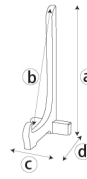

皿立(木製黒色)

品番	サイズ	Ⓐ	Ⓑ	Ⓒ	Ⓓ	価格
S-03	3寸	90	75	100	75	1,700円/税込1,870円
S-04	4寸	120	93	120	100	2,000円/税込2,200円
S-05	5寸	150	118	150	133	2,300円/税込2,530円
S-06	6寸	180	140	185	160	2,600円/税込2,860円
S-07	7寸	210	158	200	195	3,000円/税込3,300円
S-08	8寸	240	177	235	228	3,500円/税込3,850円
S-09	9寸	270	195	250	265	4,100円/税込4,510円
S-10	10寸	300	220	285	290	4,800円/税込5,280円
S-11	11寸	330	235	300	320	5,600円/税込6,160円
S-12	12寸	360	247	335	345	6,200円/税込6,820円

2200二本組木製額立

パーツが対になっているため額の横幅に応じて立て掛けが可能
 叙勲額などに最適

サイズ/mm	a	b	c	d
350H	350	約350	110	190
430H	430	約430	135	230
550H	550	約550	175	295

430H
6,800円/税込7,480円

350H
5,350円/税込5,885円

550H
9,600円/税込10,560円

2203 木製額立

300H セピア

600H 木地

セピア

900H セピア

900H

1200H ホワイト

450Hホワイト

サイズ/mm	Ⓐ	Ⓑ	Ⓒ	価格
300H	200	180	50	300H (300mm) * 3,750円
450H	280	250	90	450H (450mm) * 6,000円
600H	380	330	115	600H (600mm) * 7,800円
900H	470	480	140	900H (900mm) * 10,600円
1200H	550	650	170	1200H(1200mm) * 15,200円