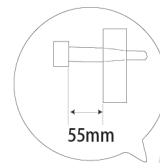

600H 木地

セピア

900H セピア

900H

1200H ホワイト

450Hホワイト

サイズ/mm	Ⓐ	Ⓑ	Ⓒ	価格
300H	200	180	50	300H (300mm) * 3,750円
450H	280	250	90	450H (450mm) * 6,000円
600H	380	330	115	600H (600mm) * 7,800円
900H	470	480	140	900H (900mm) * 10,600円
1200H	550	650	170	1200H(1200mm) * 15,200円